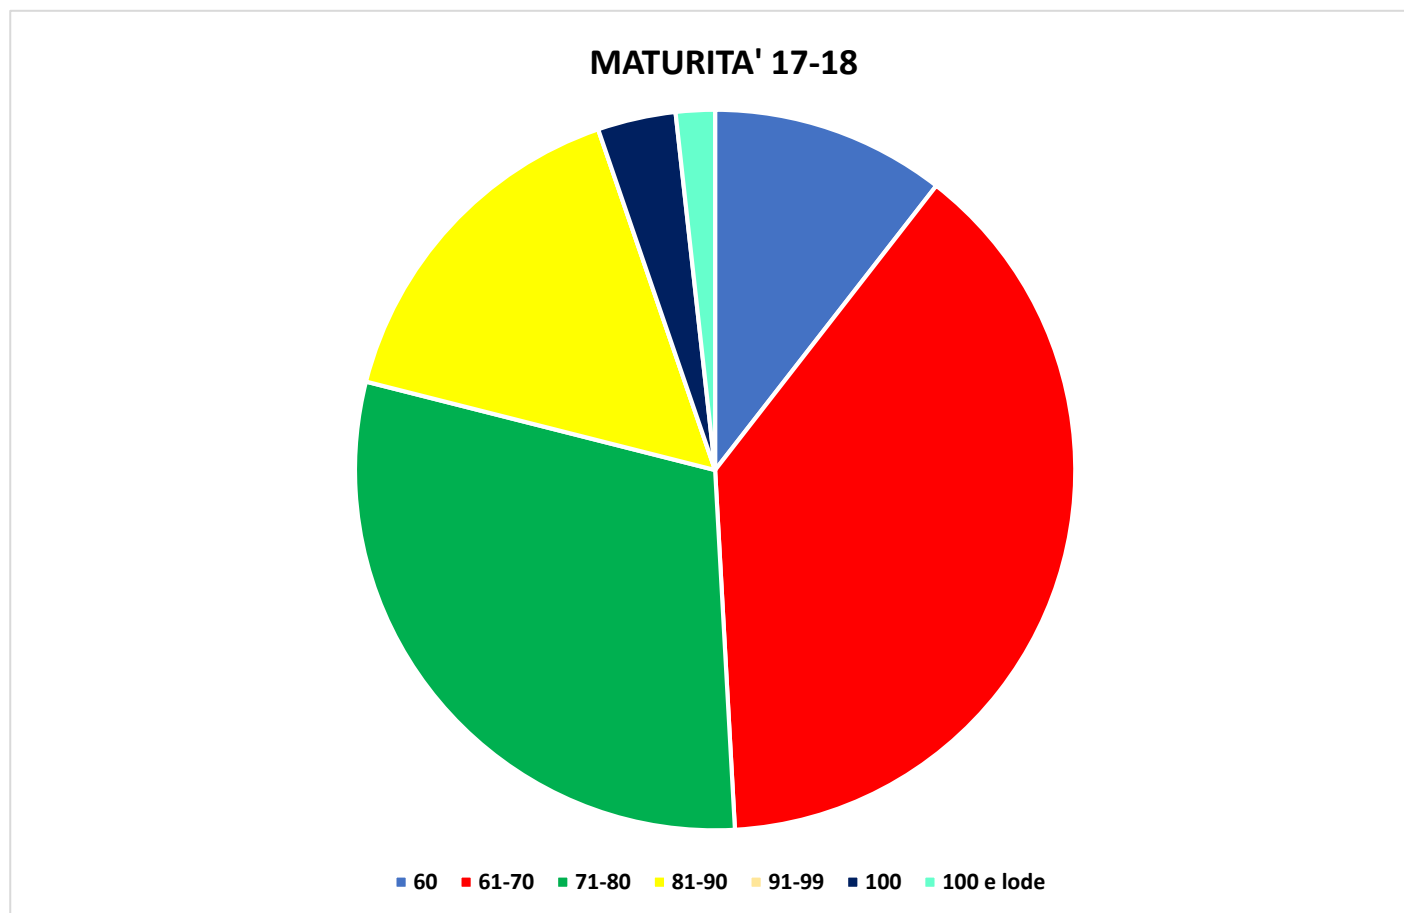

MATURITA' ITE a.s 17-18

NON AMMESSI 5%

ALUNNI DIPLOMATI 100% 57 esaminati

Voti	
60	10,5%
61-70	38,6%
71-80	29,8%
81-90	15,8%
91-99	0,0%
100	3,5%
100 e lode	1,8%

ALUNNI DIPLOMATI**100%**

	Voto	Voto	Voto	Voto	Voto	Voto	Voto	ALUNNI
Classi	60	61-70	71-80	81-90	91-99	100	100 e lode	
5A	1	7	3	3	0	0	1	15
5B	1	5	5	1	0	0	0	12
5C	4	6	2	0	0	1	0	13
5D	0	4	7	5	0	1	0	17
totali	7	26	18	9	0	2	1	57

Voti	a.s 15/16	a.s 16/17	a.s 17/18
60	15,4%	17,6%	10,5%
61-70	36,9%	41,2%	38,6%
71-80	26,2%	25,0%	29,8%
81-90	15,4%	8,8%	15,8%
91-99	6,2%	4,4%	0,0%
100	0,0%	2,9%	3,5%
100 e lode	0,0%	0,0%	1,8%