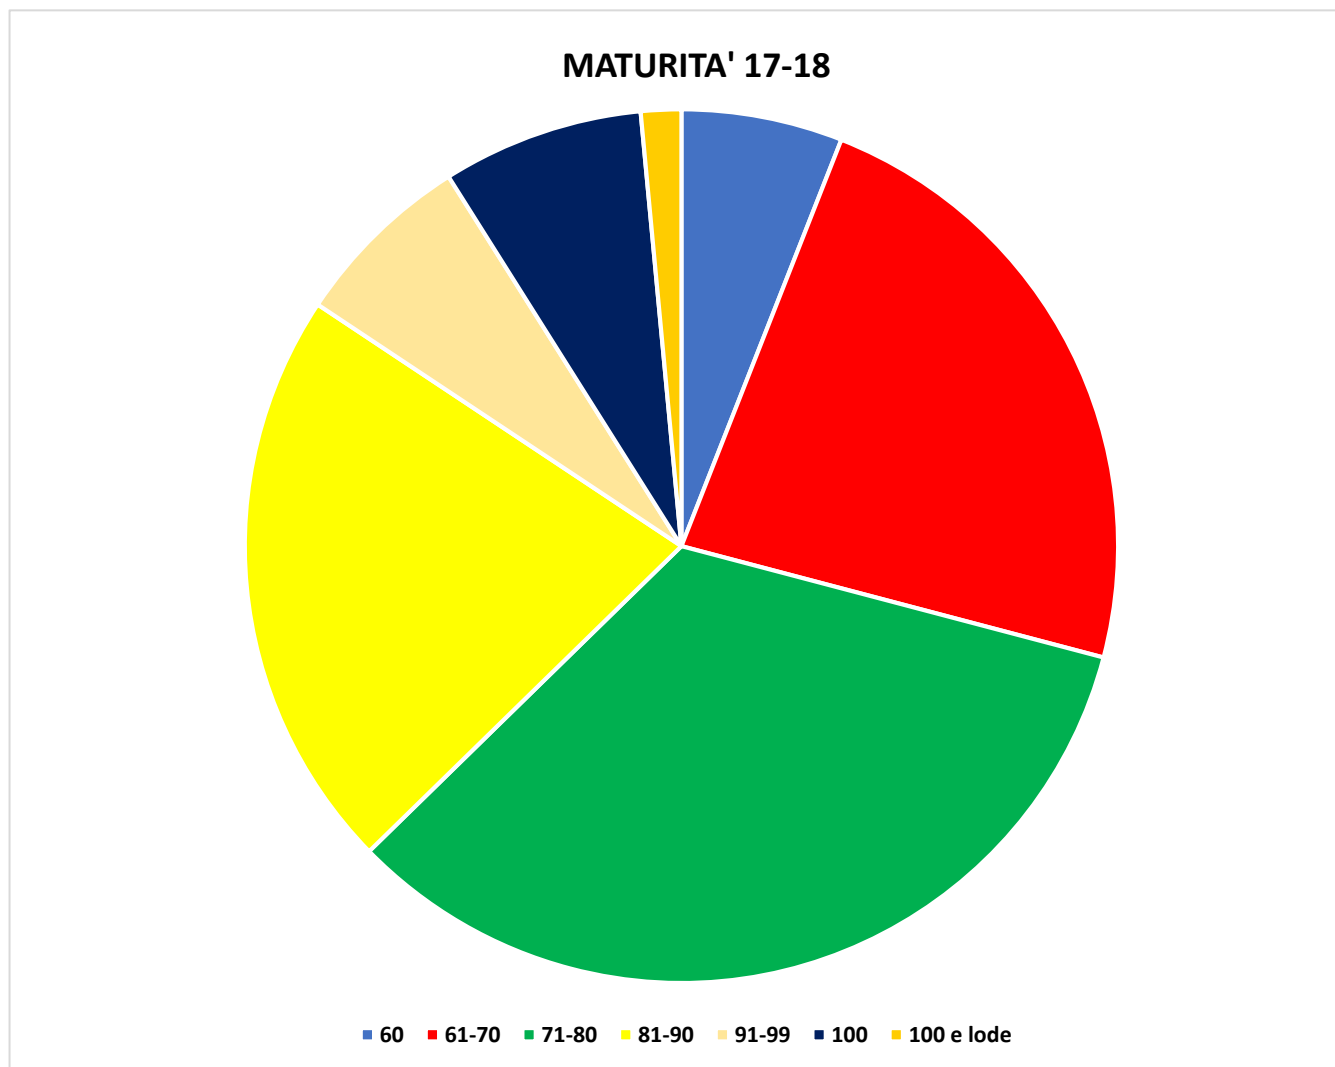

MATURITA' LICEO a.s 17-18

NON AMMESSI 1%

ALUNNI DIPLOMATI 98,5%

136 esaminati

Voti	
60	6,0%
61-70	23,1%
71-80	33,6%
81-90	21,6%
91-99	6,7%
100	7,5%
100 e lode	1,5%

ALUNNI DIPLOMATI

98,5%

	Voto	Voto	Voto	Voto	Voto	Voto	Voto	ALUNNI
Classi	60	61-70	71-80	81-90	91-99	100	100 e lode	
5A	1	7	6	5	1	0	0	20
5B	1	4	12	5	0	0	0	22
5C	1	4	1	3	1	3	0	13
5D	3	7	4	6	0	1	1	22
5E	0	6	9	5	0	3	0	23
5F	2	2	4	2	2	1	1	14
5G	0	1	9	3	5	2	0	20
totali	8	31	45	29	9	10	2	134

1 NON DIPLOMATO

1 NON DIPLOMATO

Voti	15/16	16/17	17/18
60	6,8%	5,7%	6,0%
61-70	22,7%	30%	23,1%
71-80	40,2%	34,3%	33,6%
81-90	16,7%	20,7%	21,6%
91-99	9,8%	5%	6,7%
100	3,8%	3,6%	7,5%
100 e lode	0%	0,7%	1,5%